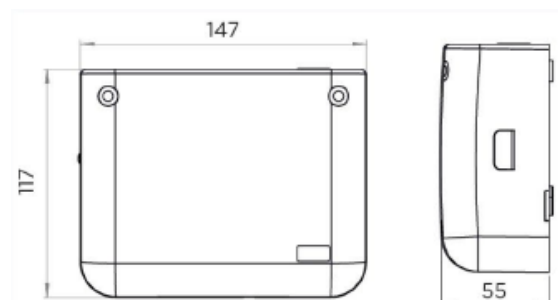

CONEXIONES

- **Diámetro ext. de evacuación DN: 8-10 mm**
- **Diámetro de entradas DN: 22 mm**

CARACTERÍSTICAS TÉCNICAS

Conexiones posibles	Climatizadores hasta 10 kW
Diámetro de las entradas	22 mm (1)
Evacuación vertical máx	6 m
Caudal máx.	15 L/H
Diámetro de evacuación DN	8-10 mm
Volumen del depósito	0,175 ml
Temperatura máxima admitida	35°
Voltaje	220/240
Frecuencia de alimentación	50/60Hz
Potencia máxima absorbida	22 w
Índice de protección	IP 24
Nivel sonoro	23 dB(A)
Peso Bruto	0,9 kg
Medidas con embalaje	Alto: 14 cm. / Ancho: 6 cm. / Largo: 14 cm.

MATERIAL SUMINISTRADO

Fijaciones para pared, tapa para tornillos.

CURVA DE CAUDAL

DIMENSIONES

CONSEJOS DE INSTALACIÓN

- Es imprescindible nivelar la bomba tanto en horizontal como en vertical para que la boya de detección pueda funcionar correctamente.
- Conectar las entradas y salidas de agua y efectuar la conexión eléctrica.
- La conexión debe servir exclusivamente para la alimentación del equipo y no estar vinculada a la alimentación eléctrica del aire acondicionado.
- Está pre-equipado con tornillos para facilitar su instalación y se coloca justo debajo del Split, sin dejar espacio.