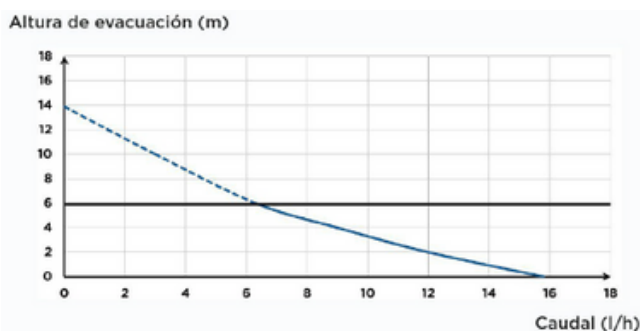

Sanicondens Clim Deco ^{6 m} ↑

VENTAJAS DEL PRODUCTO

El **Sanicondens Clim Deco** es una bomba centrífuga monobloque para climatizadores de hasta 10 kW. Revoluciona el mercado de las bombas decorativas con un estilo definitivamente innovador, elegante y discreto. Sanicondens Clim Deco ha sido desarrollada con el objetivo simple de hacerse lo más discreto posible dentro del hogar, pero sin olvidar la potencia y la seguridad. Funciona con un sistema de detección de nivel. Los condensados caen dentro del depósito y la presión acciona la turbina para que evacue las aguas. Una vez que haya evacuado todos los condensados, el motor se para y la bomba está lista para un nuevo ciclo.

CONEXIONES

- **Diámetro ext. de evacuación DN: 8-10 mm**
- **Diámetro de entradas DN: 22 mm**

CARACTERÍSTICAS TÉCNICAS

Conexiones posibles	Climatizadores hasta 10 kW
Diámetro de las entradas	22 mm (1)
Evacuación vertical máx	6 m
Caudal máx.	15 L/H
Diámetro de evacuación DN	8-10 mm
Volumen del depósito	0,175 ml
Temperatura máxima admitida	35°
Voltaje	220/240
Frecuencia de alimentación	50/60Hz
Potencia máxima absorbida	22 w
Índice de protección	IP 24
Nivel sonoro	23 dB(A)
Peso Bruto	0,9 kg
Medidas con embalaje	Alto: 14 cm. / Ancho: 6 cm. / Largo: 14 cm.

MATERIAL SUMINISTRADO

Fijaciones para pared, tapa para tornillos.

CURVA DE CAUDAL

DIMENSIONES

CONSEJOS DE INSTALACIÓN

- Es imprescindible nivelar la bomba tanto en horizontal como en vertical para que la boya de detección pueda funcionar correctamente.
- Conectar las entradas y salidas de agua y efectuar la conexión eléctrica.
- La conexión debe servir exclusivamente para la alimentación del equipo y no estar vinculada a la alimentación eléctrica del aire acondicionado.
- Está pre-equipado con tornillos para facilitar su instalación y se coloca justo debajo del Split, sin dejar espacio.