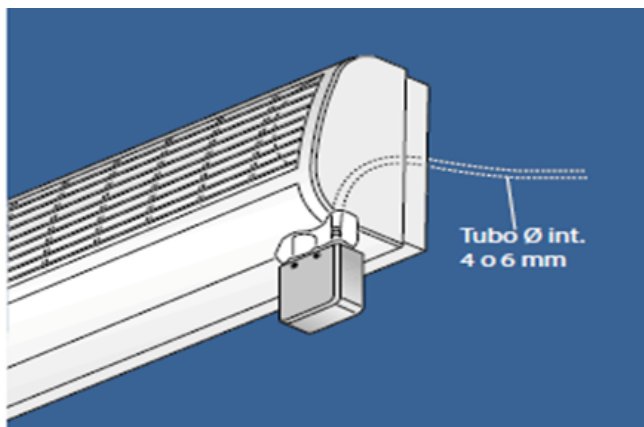

Sanicondens Clim Deco ^{6 m} ↑

VENTAJAS DEL PRODUCTO

El **Sanicondens Clim Deco** es una bomba centrífuga monobloque para climatizadores de hasta 10 kW. Revoluciona el mercado de las bombas decorativas con un estilo definitivamente innovador, elegante y discreto. Sanicondens Clim Deco ha sido desarrollada con el objetivo simple de hacerse lo más discreto posible dentro del hogar, pero sin olvidar la potencia y la seguridad. Funciona con un sistema de detección de nivel. Los condensados caen dentro del depósito y la presión acciona la turbina para que evacue las aguas. Una vez que haya evacuado todos los condensados, el motor se para y la bomba está lista para un nuevo ciclo.

CONEXIONES

- **Diámetro ext. de evacuación DN: 8-10 mm**
- **Diámetro de entradas DN: 22 mm**

CARACTERÍSTICAS TÉCNICAS

Conexiones posibles	Climatizadores hasta 10 kW
Diámetro de las entradas	22 mm (1)
Evacuación vertical máx	6 m
Caudal máx.	15 L/H
Diámetro de evacuación DN	8-10 mm
Volumen del depósito	0,175 ml
Temperatura máxima admitida	35°
Voltaje	220/240
Frecuencia de alimentación	50/60Hz
Potencia máxima absorbida	22 w
Índice de protección	IP 24
Nivel sonoro	23 dB(A)
Peso Bruto	0,9 kg
Medidas con embalaje	Alto: 14 cm. / Ancho: 6 cm. / Largo: 14 cm.

MATERIAL SUMINISTRADO

Fijaciones para pared, tapa para tornillos.

CURVA DE CAUDAL

DIMENSIONES

CONSEJOS DE INSTALACIÓN

- Es imprescindible nivelar la bomba tanto en horizontal como en vertical para que la boya de detección pueda funcionar correctamente.
- Conectar las entradas y salidas de agua y efectuar la conexión eléctrica.
- La conexión debe servir exclusivamente para la alimentación del equipo y no estar vinculada a la alimentación eléctrica del aire acondicionado.
- Está pre-equipado con tornillos para facilitar su instalación y se coloca justo debajo del Split, sin dejar espacio.